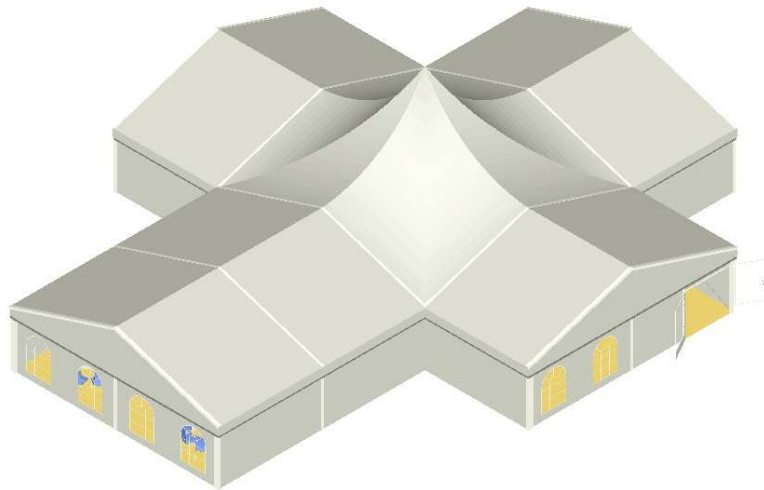

## Technische Daten:

- **Pagode 10m x 10m**
- **4 Anbauten 10m x 5m**
- **Kuppelhöhe Pagode 9,02m**
- **Seitenhöhe der Anbauten 2,40m**
- **Giebelhöhe der Anbauten 4,22m**
- **Gesamtfläche 300m<sup>2</sup>**
- **Außenmaß 20m x 20m**

(ca. 100 Personen)

(ca. 100 Personen)

(ca. 200 Personen)

(ca. 120 Personen)