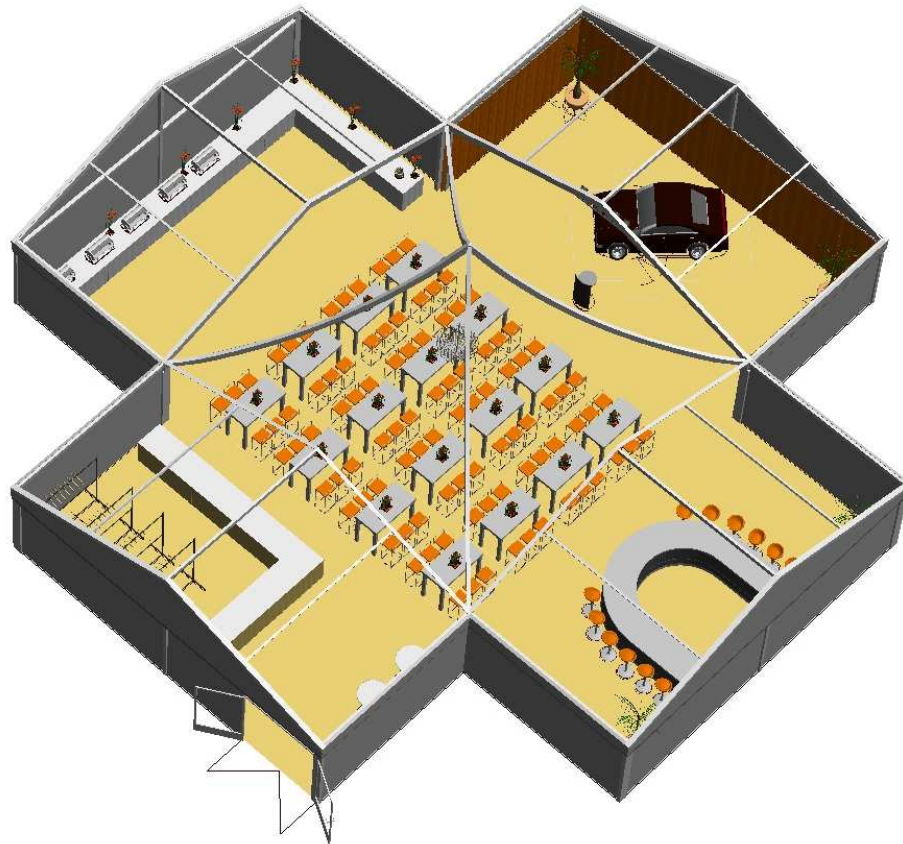

# VIP - Zelt „Giga Quattro“

## Technische Daten:

- **Pagode 10m x 10m**
- **4 Anbauten 10m x 5m**
- **Kuppelhöhe Pagode 9,02m**
- **Seitenhöhe der Anbauten 2,40m**
- **Giebelhöhe der Anbauten 4,22m**
- **Gesamtfläche 300m<sup>2</sup>**
- **Außenmaß 20m x 20m**

(ca. 100 Personen)

(ca. 100 Personen)

(ca. 200 Personen)

(ca. 120 Personen)