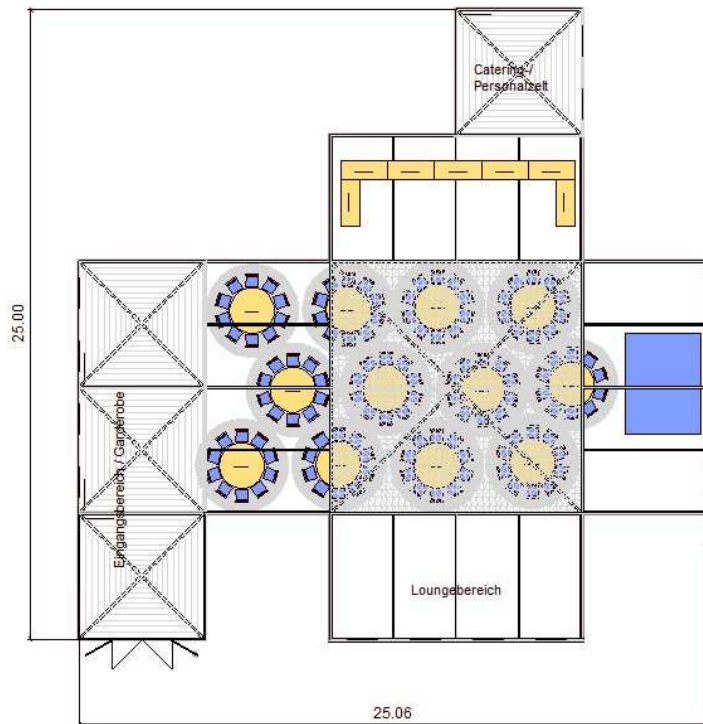

## Technische Daten:

- **Pagode 10m x 10m**
- **4 Anbauten 10m x 5m**
- **Kuppelhöhe Pagode 9,02m**
- **Seitenhöhe der Anbauten 2,40m**
- **Giebelhöhe der Anbauten 4,22m**
- **Gesamtfläche 300m<sup>2</sup>**
- **Außenmaß 20m x 20m**

(ca. 100 Personen)

(ca. 100 Personen)

(ca. 200 Personen)

(ca. 120 Personen)