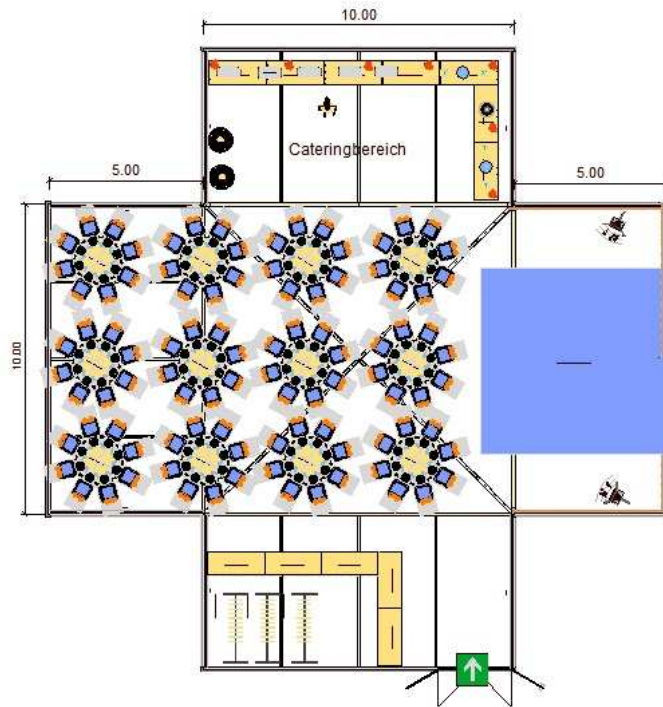

(ca. 100 Personen)