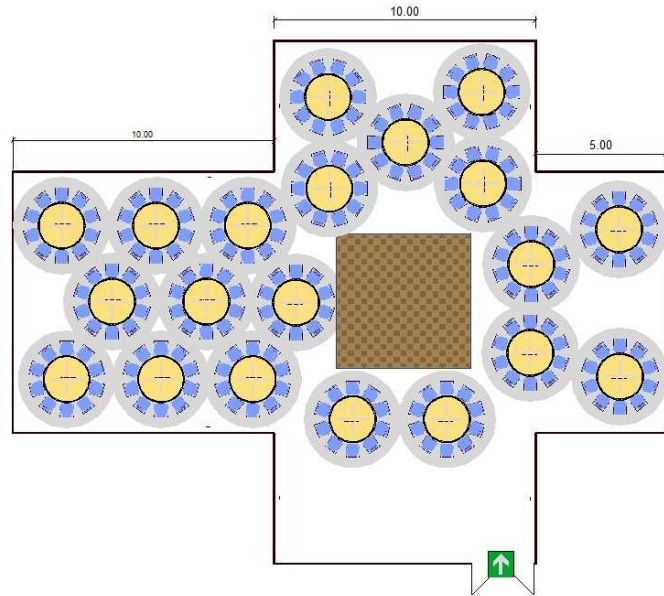

## Technische Daten:

- **Pagode 10m x 10m**
- **4 Anbauten 10m x 5m**
- **Kuppelhöhe Pagode 9,02m**
- **Seitenhöhe der Anbauten 2,40m**
- **Giebelhöhe der Anbauten 4,22m**
- **Gesamtfläche 300m<sup>2</sup>**
- **Außenmaß 20m x 20m**

(ca. 100 Personen)

(ca. 100 Personen)

(ca. 200 Personen)

(ca. 120 Personen)