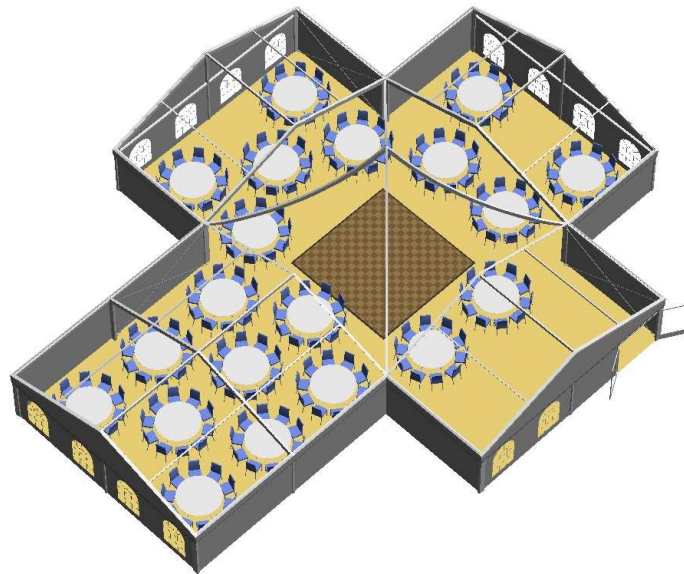

## Technische Daten:

- **Pagode 10m x 10m**
- **4 Anbauten 10m x 5m**
- **Kuppelhöhe Pagode 9,02m**
- **Seitenhöhe der Anbauten 2,40m**
- **Giebelhöhe der Anbauten 4,22m**
- **Gesamtfläche 300m<sup>2</sup>**
- **Außenmaß 20m x 20m**

(ca. 100 Personen)

(ca. 100 Personen)

(ca. 200 Personen)

(ca. 120 Personen)