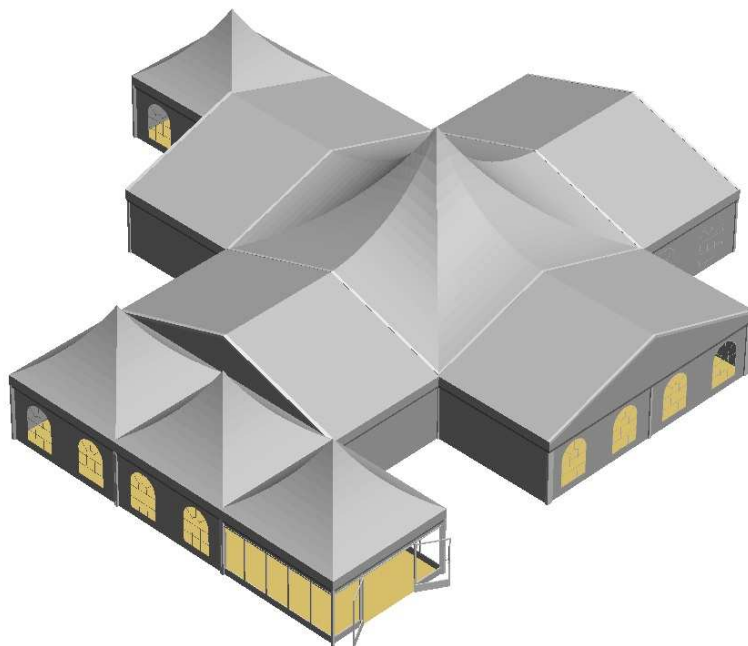

# VIP - Zelt „Giga Quattro“

## Technische Daten:

- **Pagode 10m x 10m**
- **4 Anbauten 10m x 5m**
- **Kuppelhöhe Pagode 9,02m**
- **Seitenhöhe der Anbauten 2,40m**
- **Giebelhöhe der Anbauten 4,22m**
- **Gesamtfläche 300m<sup>2</sup>**
- **Außenmaß 20m x 20m**

(ca. 100 Personen)

(ca. 100 Personen)

(ca. 200 Personen)

(ca. 120 Personen)