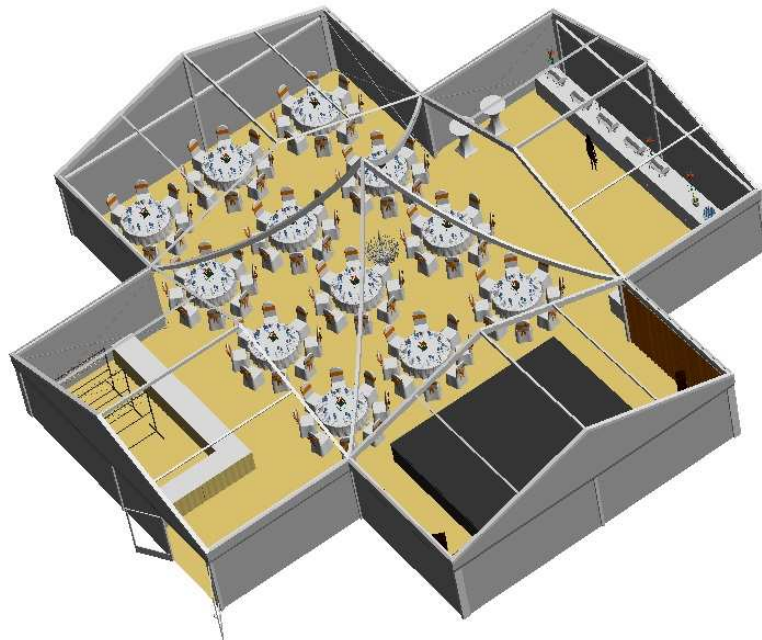

# VIP - Zelt „Giga Quattro“

## Technische Daten:

- **Pagode 10m x 10m**
- **4 Anbauten 10m x 5m**
- **Kuppelhöhe Pagode 9,02m**
- **Seitenhöhe der Anbauten 2,40m**
- **Giebelhöhe der Anbauten 4,22m**
- **Gesamtfläche 300m<sup>2</sup>**
- **Außenmaß 20m x 20m**

(ca. 100 Personen)

(ca. 100 Personen)

(ca. 200 Personen)

(ca. 120 Personen)