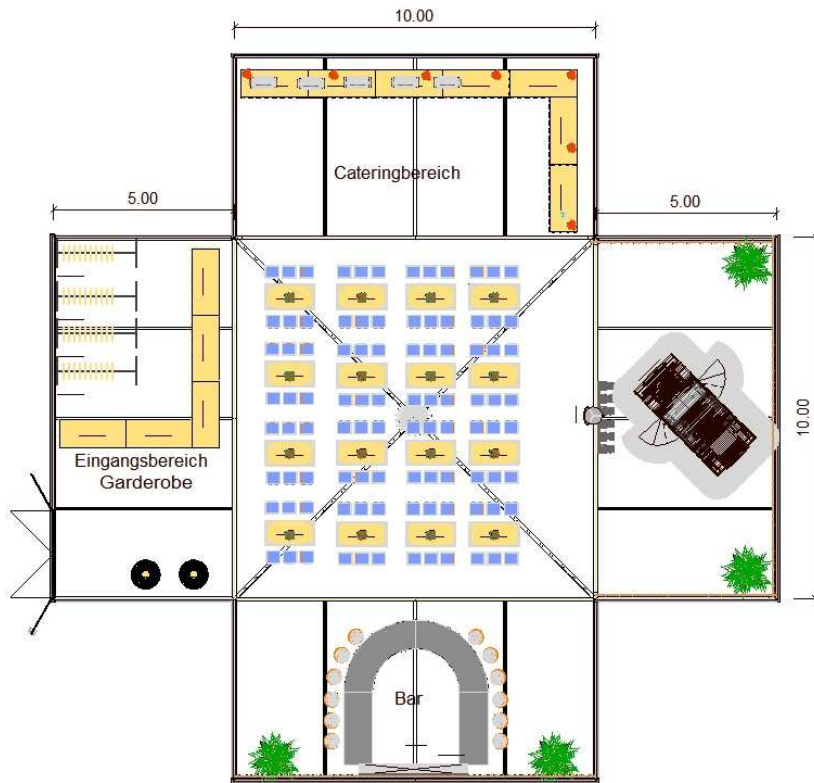

# VIP - Zelt „Giga Quattro“

## Technische Daten:

- **Pagode 10m x 10m**
- **4 Anbauten 10m x 5m**
- **Kuppelhöhe Pagode 9,02m**
- **Seitenhöhe der Anbauten 2,40m**
- **Giebelhöhe der Anbauten 4,22m**
- **Gesamtfläche 300m<sup>2</sup>**
- **Außenmaß 20m x 20m**

(ca. 100 Personen)

(ca. 100 Personen)

(ca. 200 Personen)

(ca. 120 Personen)