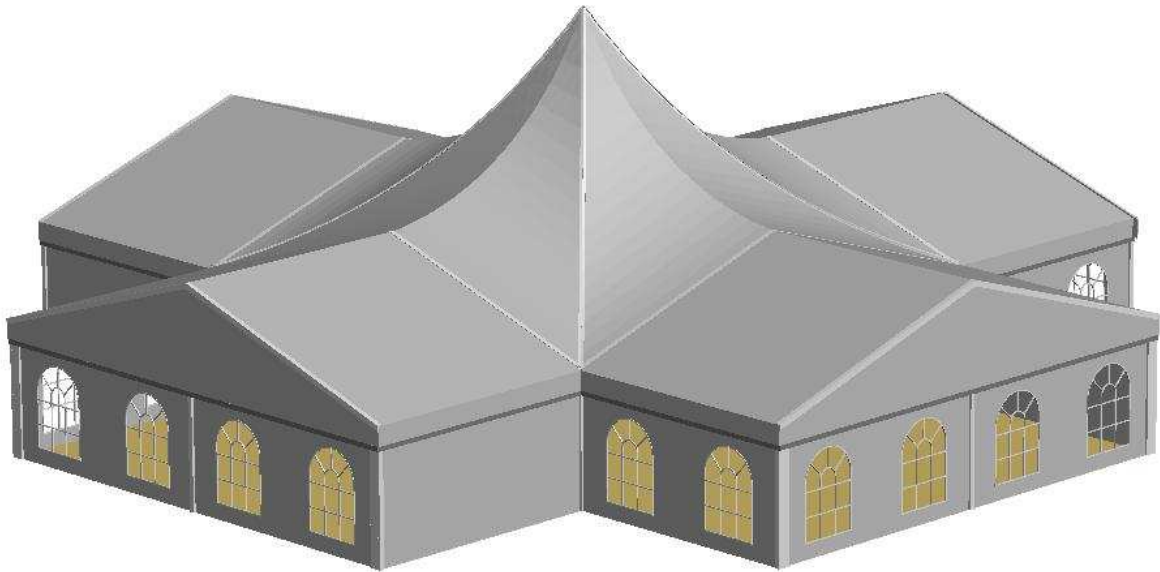

# VIP - Zelt „Giga Quattro“

## Technische Daten:

- **Pagode 10m x 10m**
- **4 Anbauten 10m x 5m**
- **Kuppelhöhe Pagode 9,02m**
- **Seitenhöhe der Anbauten 2,40m**
- **Giebelhöhe der Anbauten 4,22m**
- **Gesamtfläche 300m<sup>2</sup>**
- **Außenmaß 20m x 20m**

(ca. 100 Personen)

(ca. 100 Personen)

(ca. 200 Personen)

(ca. 120 Personen)